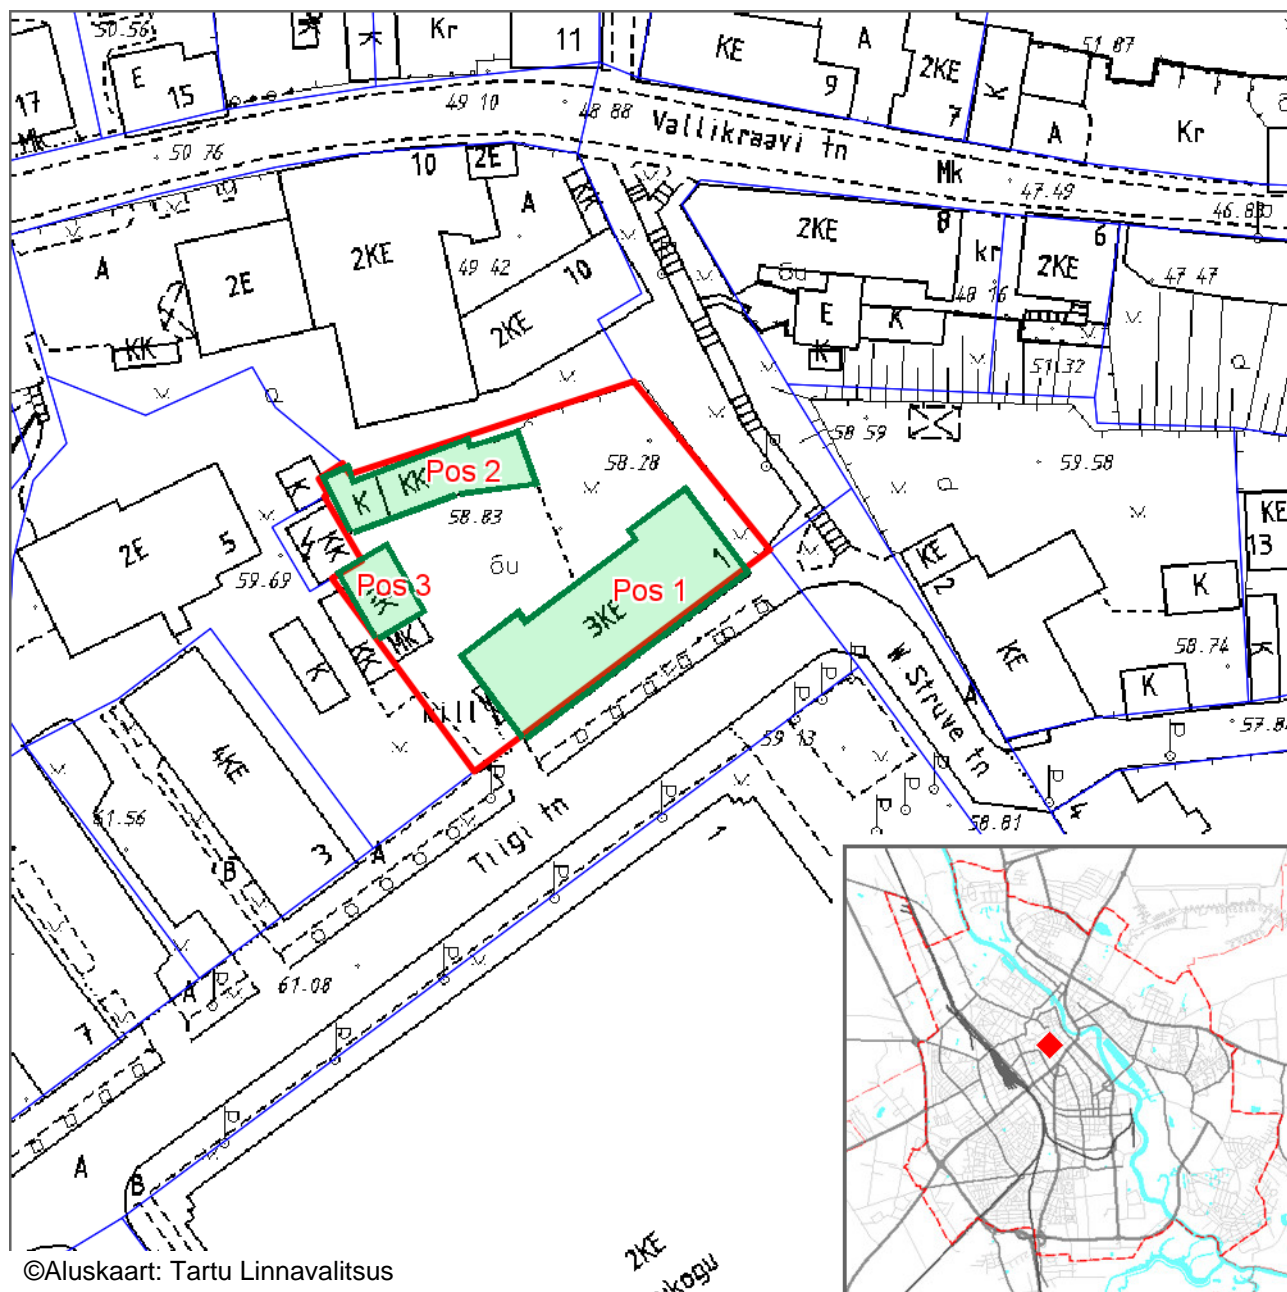

## Hoonetele aadressi määramise asendiplaan

Tiigi tn 1

1 : 1000

Pos 1: elamu aadressiga **Tiigi tn 1**;

Pos 2: garaaž, millele määratakse aadressiks **Tiigi tn 1/1**;

Pos 3: garaaž, millele määratakse aadressiks **Tiigi tn 1/2**.

©Aluskaart: Tartu Linnavalitsus